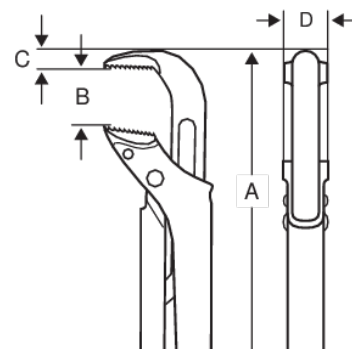

## PRODUKTOPLYSNINGER

- Rørtang udviklet i henhold til Bahco's ERGO™ program
- Ægte ergonomisk design for optimal komfort og øget produktivitet
- Komfortabelt to-komponent ERGO™ håndtag
- Smalt hoveddesign giver fremragende tilgængelighed i snævre rum sammenlignet med mange andre typer rørtænger
- Gribevide op til 38 mm (1 1/2") og kæbeåbning op til 66 mm (2 2/3")
- Patenterede progressive tænder til forbedret greb
- Rustbeskyttet højlegeret stål med induktionshærdede tænder
- Møtrikken kan blokeres i den ønskede position med justeringskruen. Sikkerhedsstop forhindrer udtrængning
- Fingerbeskyttelse takket være det buede design
- DIN 5234
- Komfortabelt plastbelagt håndtag
- Patenterede progressive induktionshærdede tænder for forbedret greb
- Smalle kæber for at give bedre tilgængelighed
- Fosfateret, anti-korrosions behandlet højlegeret stål
- Ægte ergonomisk design for optimal komfort og øget produktivitet
- Smalt hoveddesign giver fremragende tilgængelighed hvor pladsen er trang, sammenlignet med mange andre typer rørtænger

## PRODUKTATTRIBUTTER

Produkt	A	B	C	D		
<b>1410</b>	320 mm	45 mm	11.7 mm	18.8 mm	1 in	610 g
<b>1420</b>	430 mm	65 mm	14,87 mm	20,8 mm	1 1/2 in	1105 g