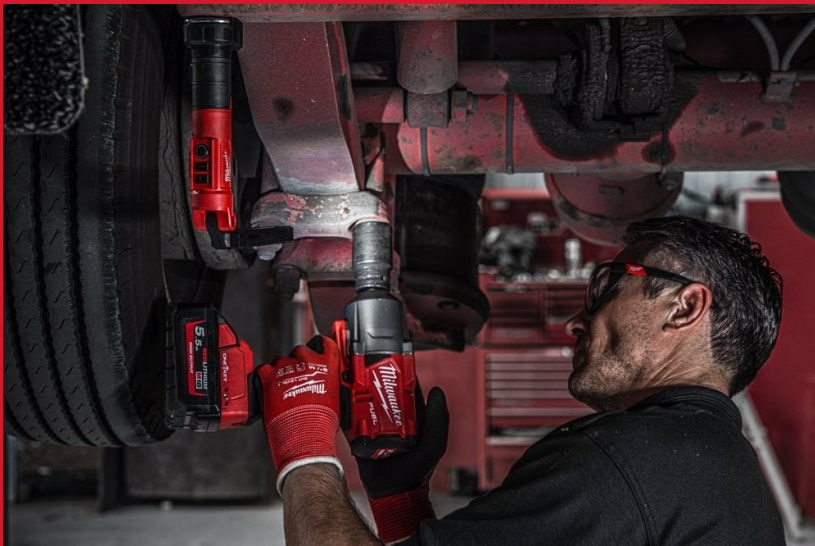

## USB-GENOPLADELIG INSPEKTIONSLAMPE 550 LUMEN

- TRUEVIEW™ lys med op til 550 Lumen
- Op til 5 timers driftstid på et USB REDLITHIUM™ 3,0 Ah-batteri
- 3-i-1 inspektionslampe har 3 indstillinger til præcist fokus ved inspektion, opgave eller retningsbestemt belysning, hvilket giver fuld kontrol over lysstrålen og -styrken i alle positioner
- 220° vertikal rotation af lyshoved med enkelt- eller dobbeltsidet belysning for praktisk retningsbestemt belysning
- IP52-klassificeret, beskyttelse mod vand og støv og kan klare fald fra op til 2 meters højde
- Magnetfæste for håndfri betjening samt krog for sikker opbevaring
- Oplad nemt REDLITHIUM™ USB-batteriet med et USB-C kabel fra USB-strømkilde eller stikkontakt (230V stik medfølger ikke)
- Inkl. USB-kabel

Maks. lyseffekt front, bag, dobbelt og inspektionsfunktion (høj) (t) 550/550/550/250

Maks. driftstid med L4 B3 batteri| front, bag, dobbelt og inspektionsfunktion [t] 2/ 4.5/ 2/ 5

Vægt inkl. batteri (EPTA) (kg) 0.30 (L4 B3)