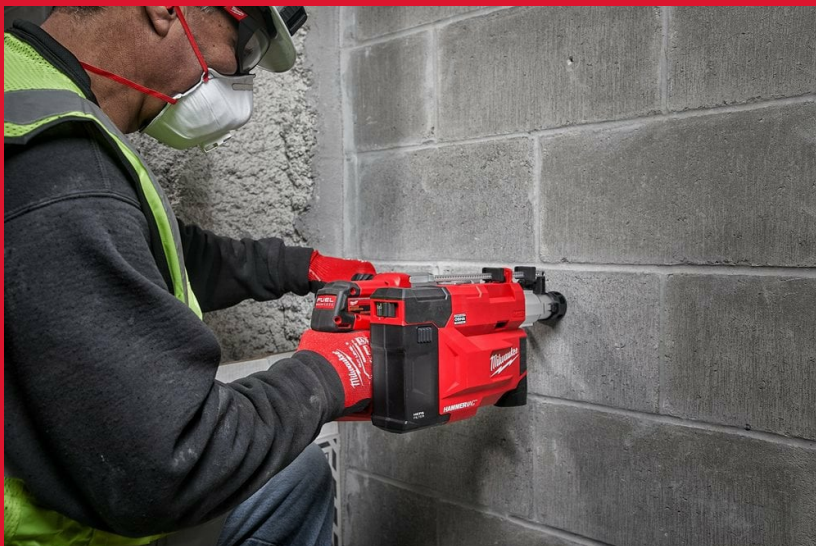

M12 UDEL-OB

M12™ UNIVERSAL STØVUDSUG

- Passer til alle MILWAUKEE® SDS-plus borehammere og de fleste af konkurrenternes med 41-61 mm hals med bare ét justerbart sidehåndtag, som kan sættes på højre eller venstre side af borehammeren
- Leverer mere end 40 min. driftstid på et enkelt M12 B2 2.0 Ah batteri
- Kan operere med op til 210 mm lange SDS-plus bor pga. teleskopiske mundstykker
- Justering af boreddybde for optimeret effektivitet
- 2 udskiftelige mundstykker til boring i diametre op til 30 mm (5-16 mm, 16-30 mm)
- 2 sugetrin - permanent sug eller auto-start når boring starter
- 5 sek. forsinkelse, når der er slukket
- HEPA H13-klasse filter og filterrensningsmekanisme for bedste ydelse og længere levetid
- Udstyret med gennemsigtig beholder for overblik over kapacitet og 32 mm adapter til støvsuger, så den kan tømmes uden at det sviner
- Strømindikator

REDLITHIUM™

Maks. bordiameter (mm)	30
Maks. boreddybde (mm)	203
Filtertype	HEPA H13
Inkluderet	Leveres uden batterier, Leveres uden lader, Taske
Varenummer	4933471460