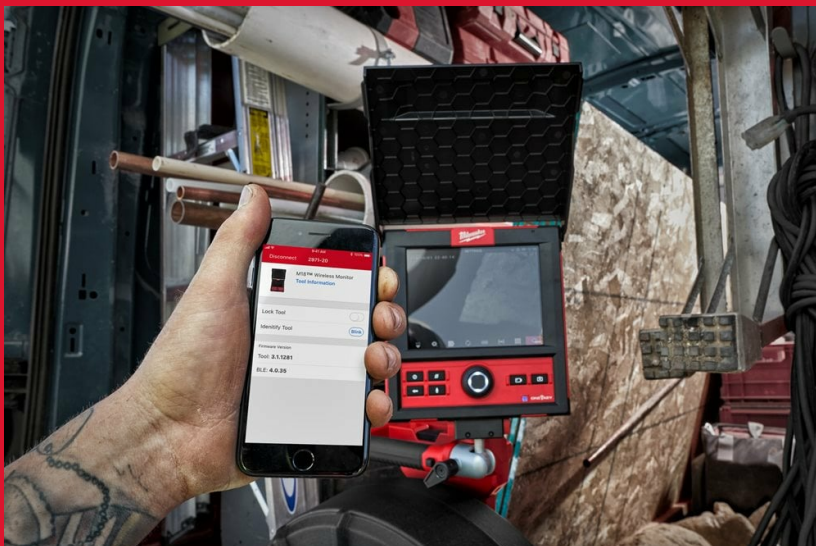

M18 SIM-O

M18™ MONITOR TIL AFLØBS-INSPEKTIONSKAMERA

- Trådløs 8" skærm med høj opløsning, 800 x 600, LCD-skærm for optimal visning
- Let at se skærm i solskin
- ONE-KEY™ værktøjssporing og -sikring tilbyder en gratis cloud-baseret platform med sporingsnetværk og flådestyring for dine værktøjer. ONE-KEY™ tilbyder også en fjernstyret låsefunktion
- Let rapporteringsfunktion hvor problemer kan 'highlightes' på skærmen
- Optag video og tag billeder til rapporten
- USB 3.0 og USB-C-port
- Flexibelt batterisystem: passer med alle MILWAUKEE® M18™ batterier
- Kan forbindes til M18 SISH med USB-C-kabel

REDLITHIUM™

Display opløsning (pixels)	600 x 800
Displaystørrelse [tommer]	8
IP beskyttelsesklasse	54
USB-drev	Ja
Videotilslutning	Trådløs og USB-C
Inkluderet	Leveres uden batterier, Leveres uden lader, Leveres uden kuffert eller taske
Varenummer	4933471414